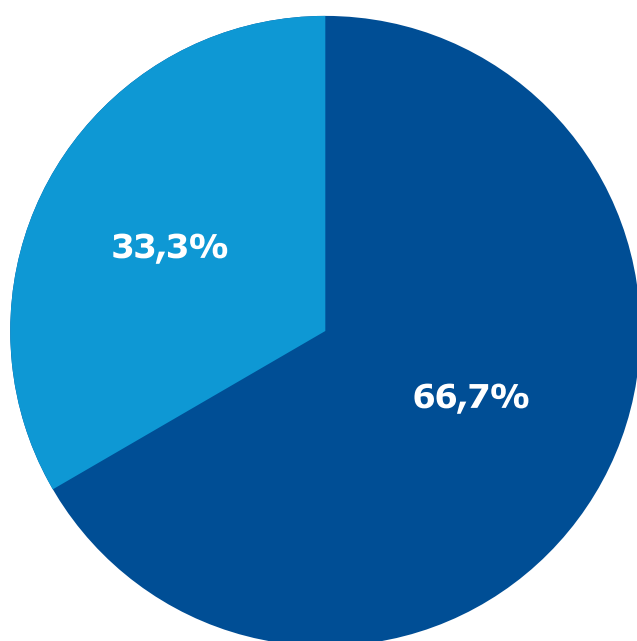

Stroometiket

Met ANWB Energie ontvang je groene elektriciteit opgewekt door Nederlandse windmolens en zonnepanelen.

CO₂ 0,0 g/kWh
Kernafval 0,0 g/kWh

Hernieuwbare energiebronnen

- 66,7% NL wind
- 33,3 NL zon
- 0% Biomassa
- 0% Waterkracht