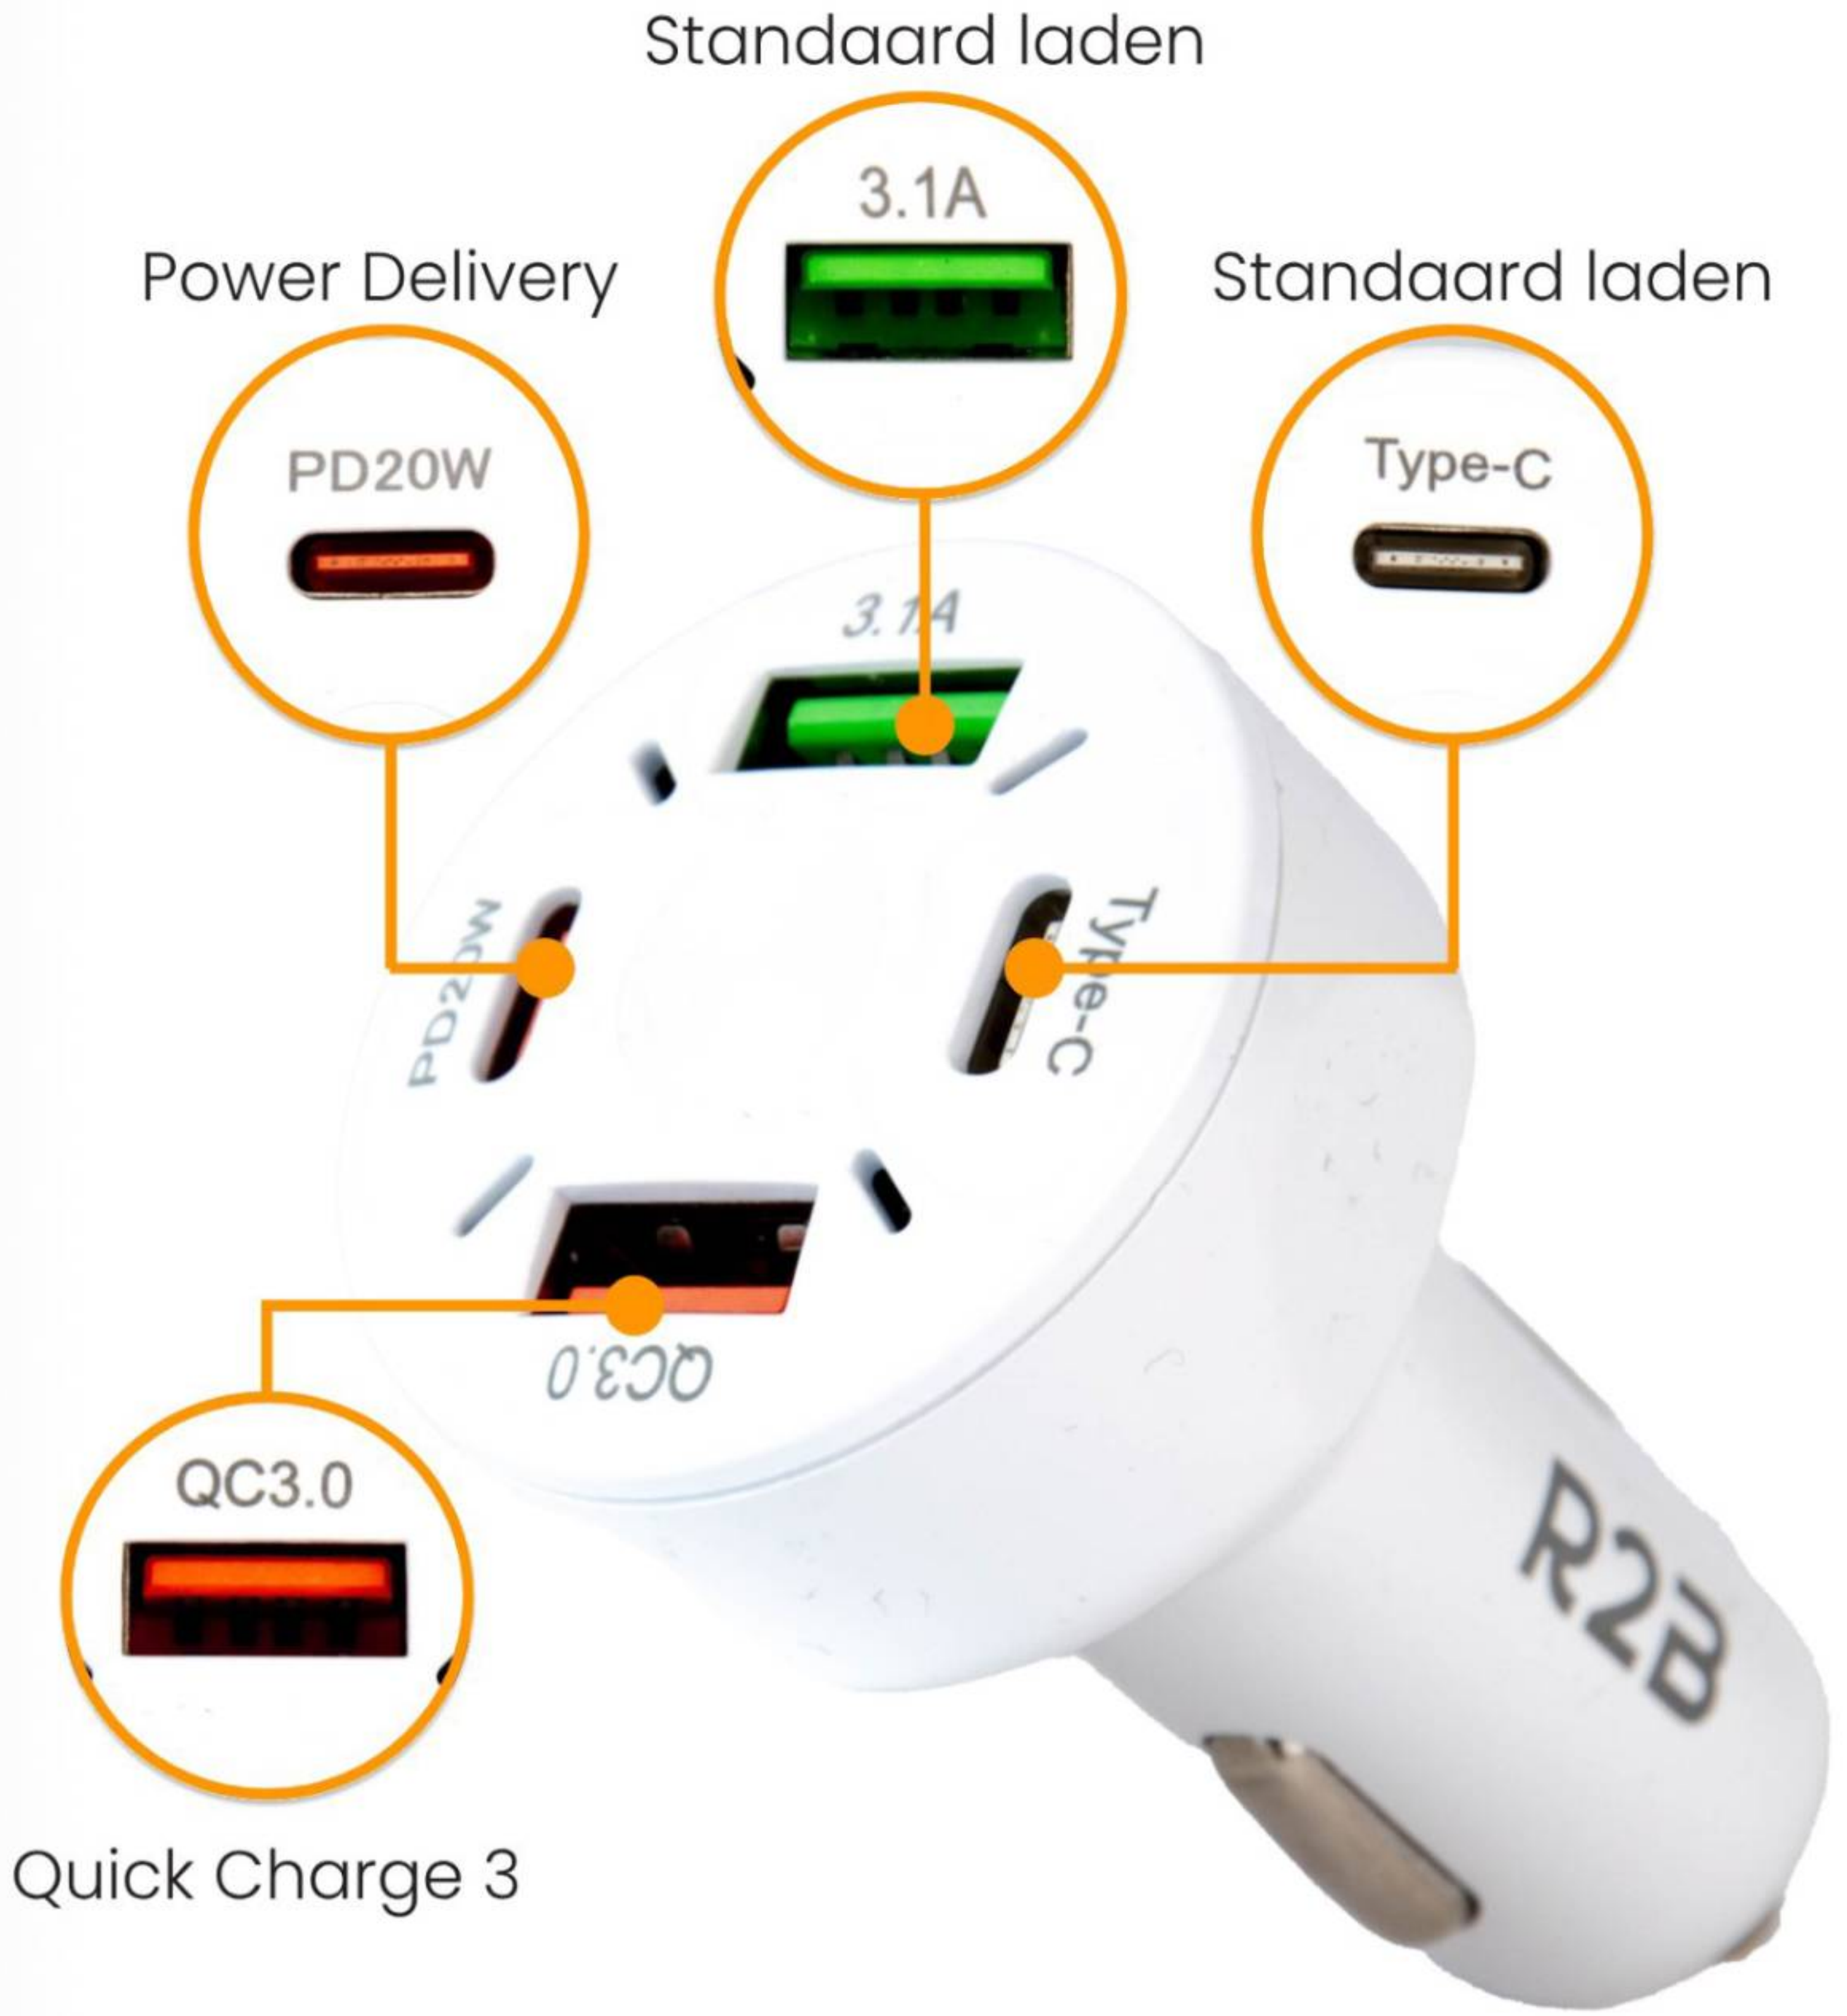

2. Installatie

2.1 Product diagram