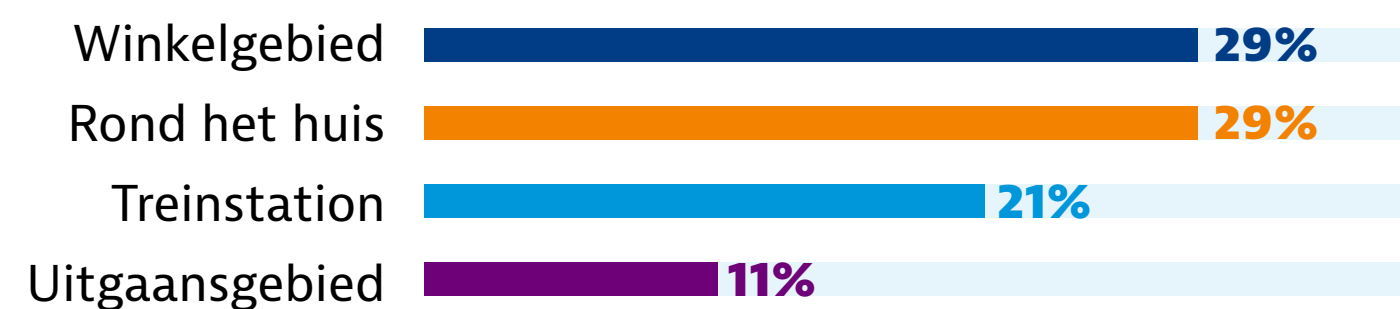

Meest gestolen fietsenmerken

- 1 Urban Arrow
- 2 Gazelle
- 3 Cortina

De gemiddelde waarde van gestolen fiets stijgt